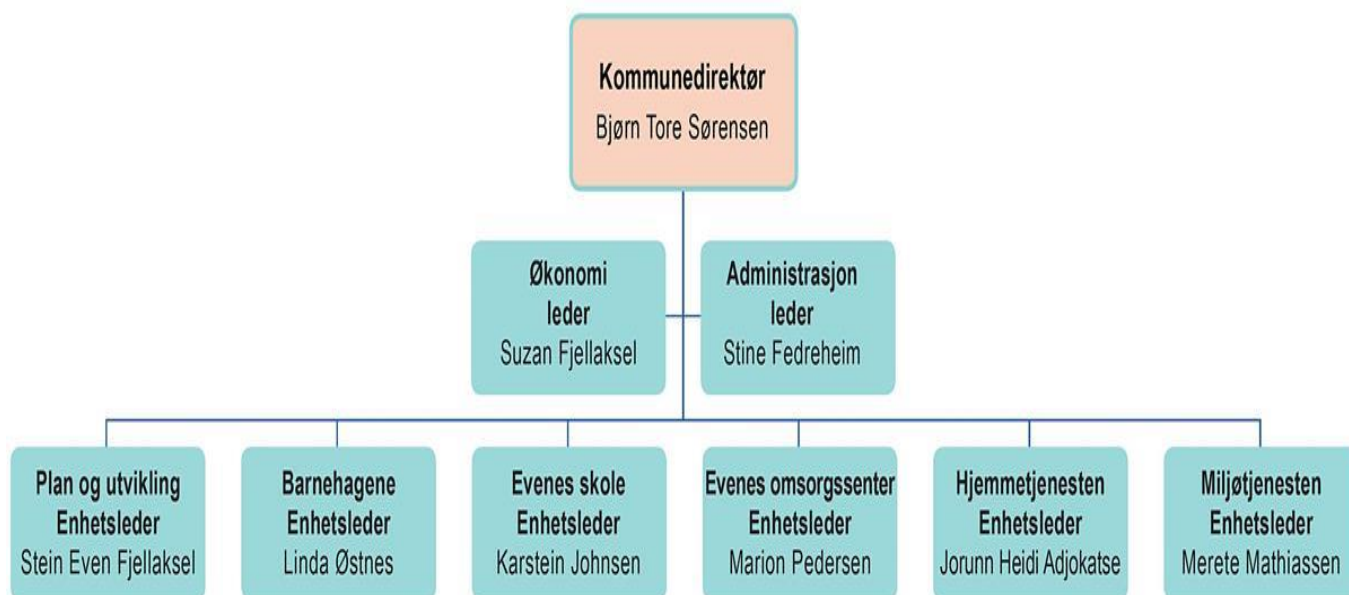

Organisasjon

Organisasjonskart Evenes kommune.

Kommunedirektør er Bjørn Tore Sørensen og kommunen er organisert i 6 enheter med to fellesavdelinger:

- Administrasjon (stab/støttefunksjoner)
- Økonomi (stab/støttefunksjoner)
- Plan og utvikling
- Bogen og Liland barnehager
- Evenes skole
- Evenes omsorgssenter
- Hjemmetjenesten
- Miljøtjenesten