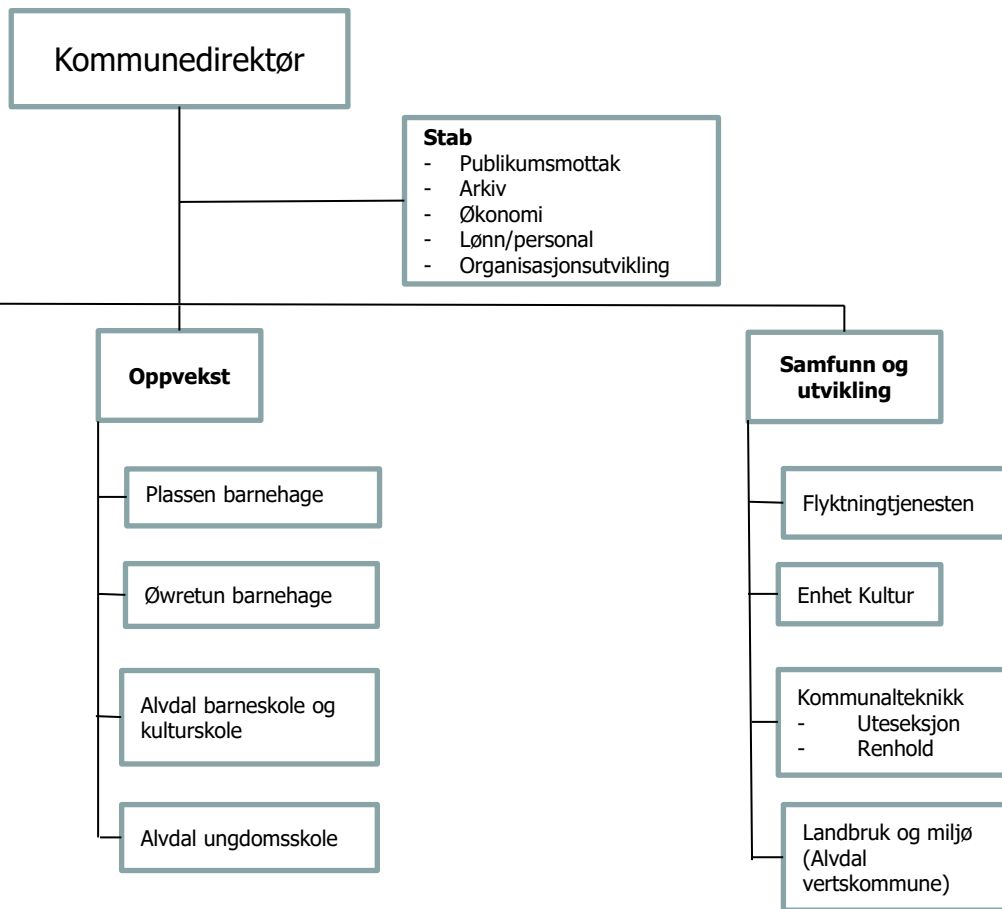

Administrativ organisering

Interkommunale tjenester:
 NAV (Tynset vertskommune)
 Barnevern (Tynset vertskommune)
 TATO (Tynset vertskommune)
 IKT Fjellregionen IKS